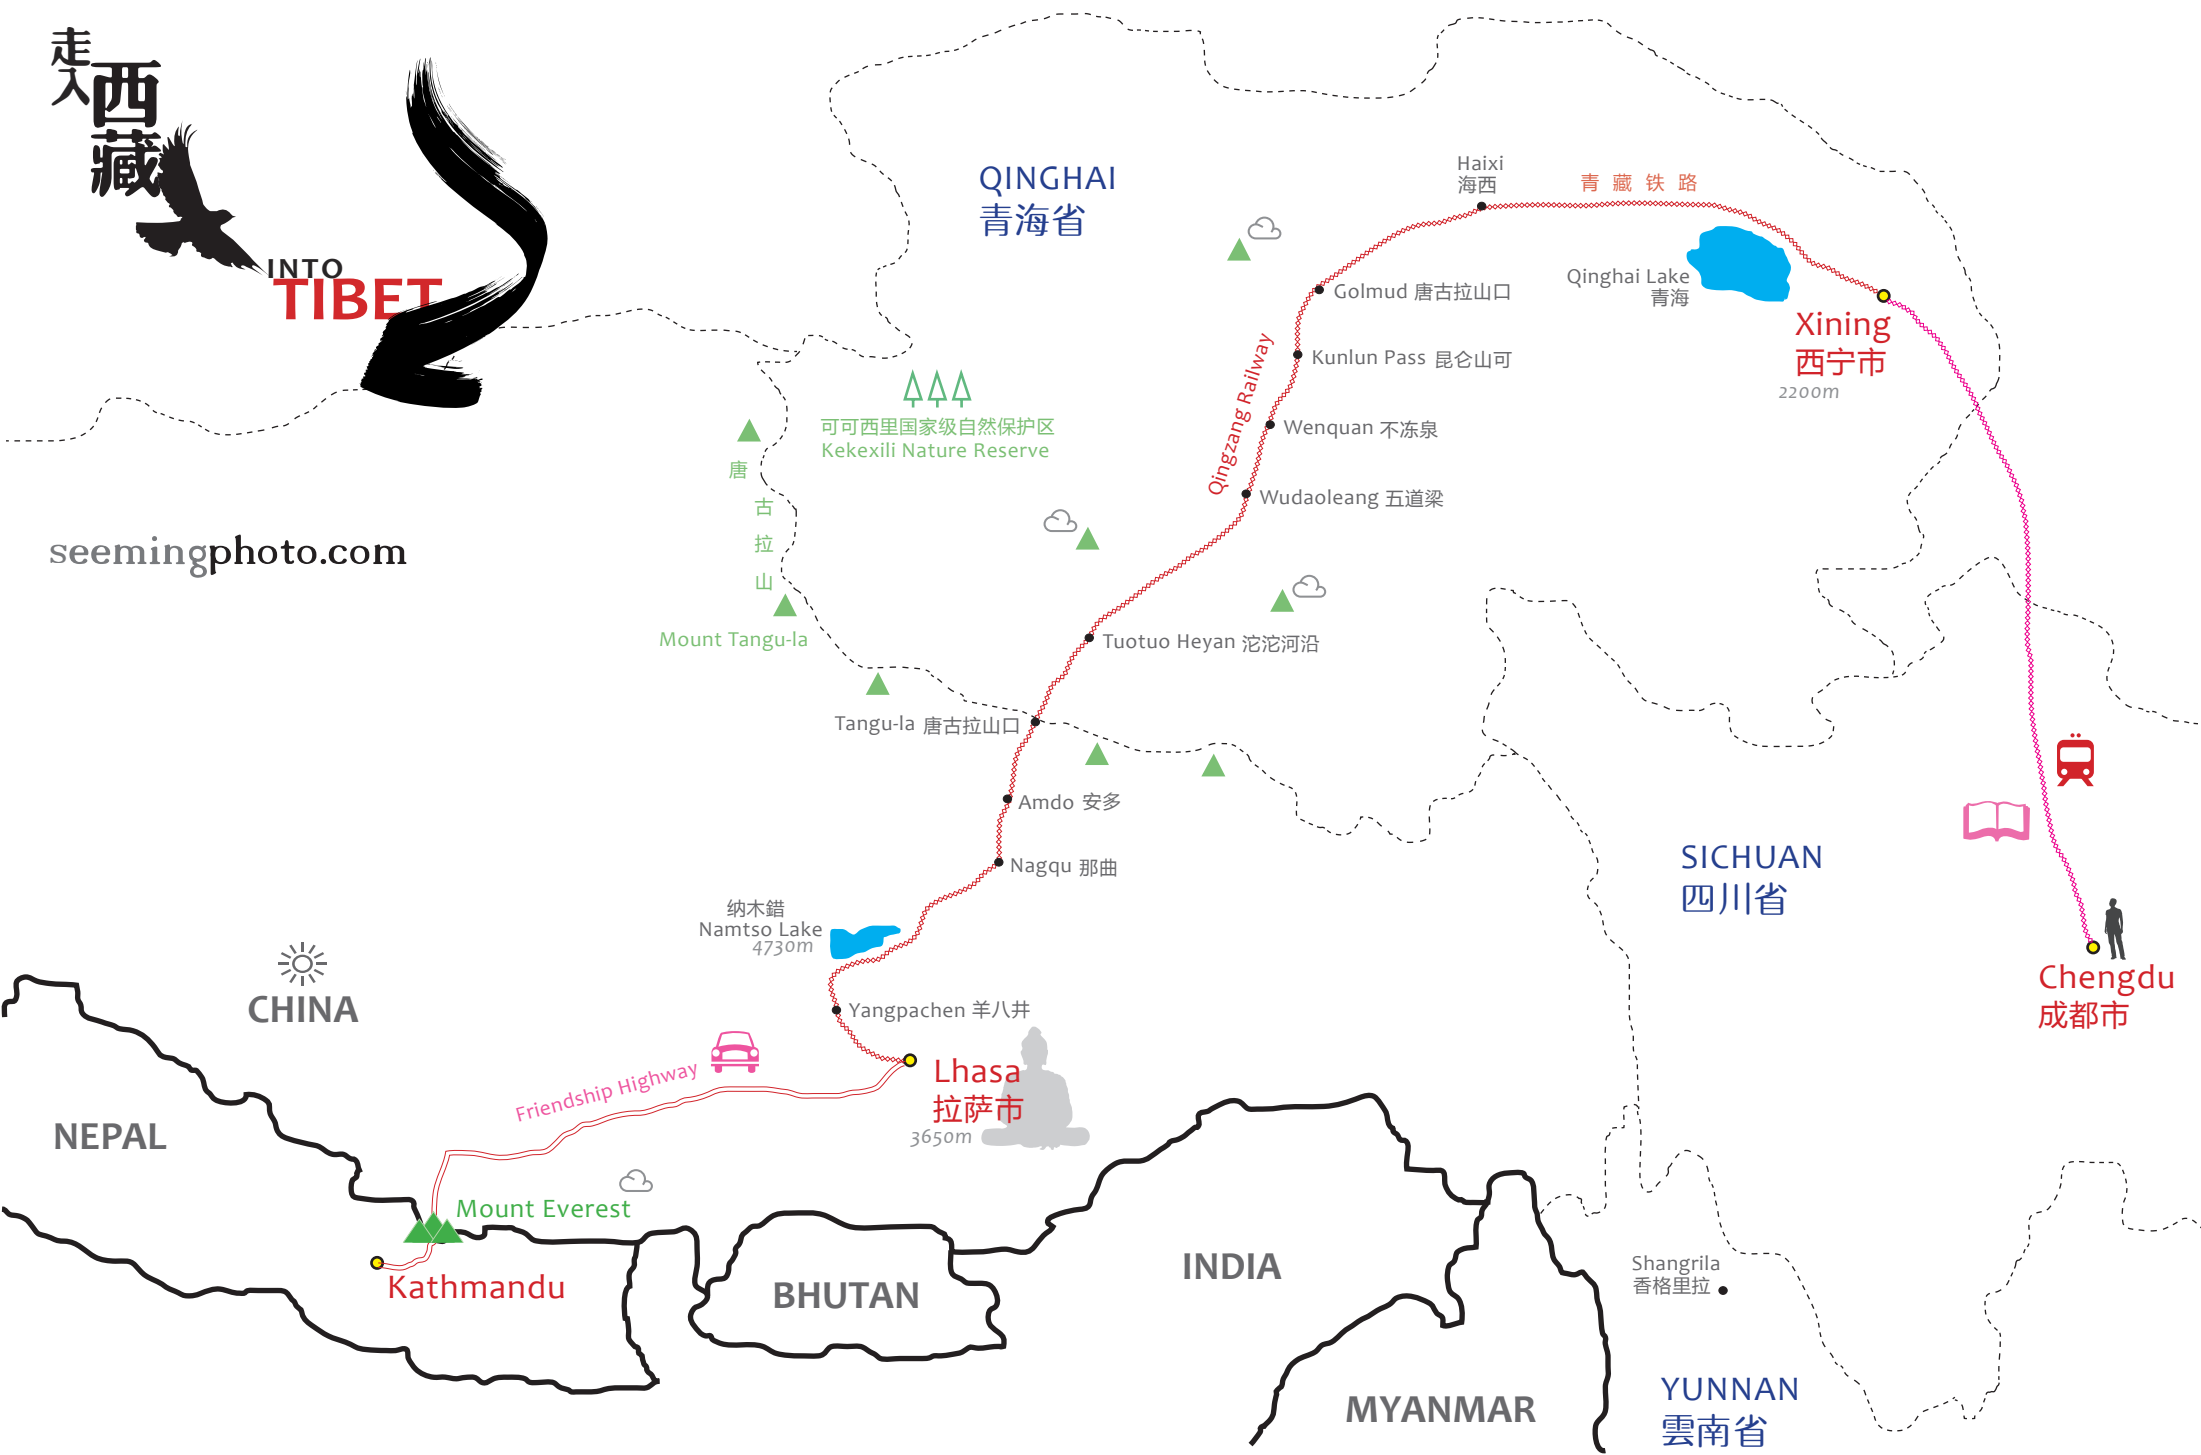

走入西藏 INTO TIBET

seemingphoto.com

QINGHAI 青海省

青藏铁路

Xining 西宁市

2200m

可可西里国家级自然保护区 Kekexili Nature Reserve

唐古拉山

Mount Tangu-la

Tangu-la 唐古拉山口

Amdo 安多

Nagqu 那曲

纳木错 Namtso Lake 4730m

Yangpachen 羊八井

Lhasa 拉萨市

3650m

Friendship Highway

Mount Everest

Kathmandu

BHUTAN

INDIA

MYANMAR

SICHUAN 四川省

Shangrila 香格里拉

YUNNAN 雲南省

Chengdu 成都市

CHINA

NEPAL

走入西藏 INTO TIBET